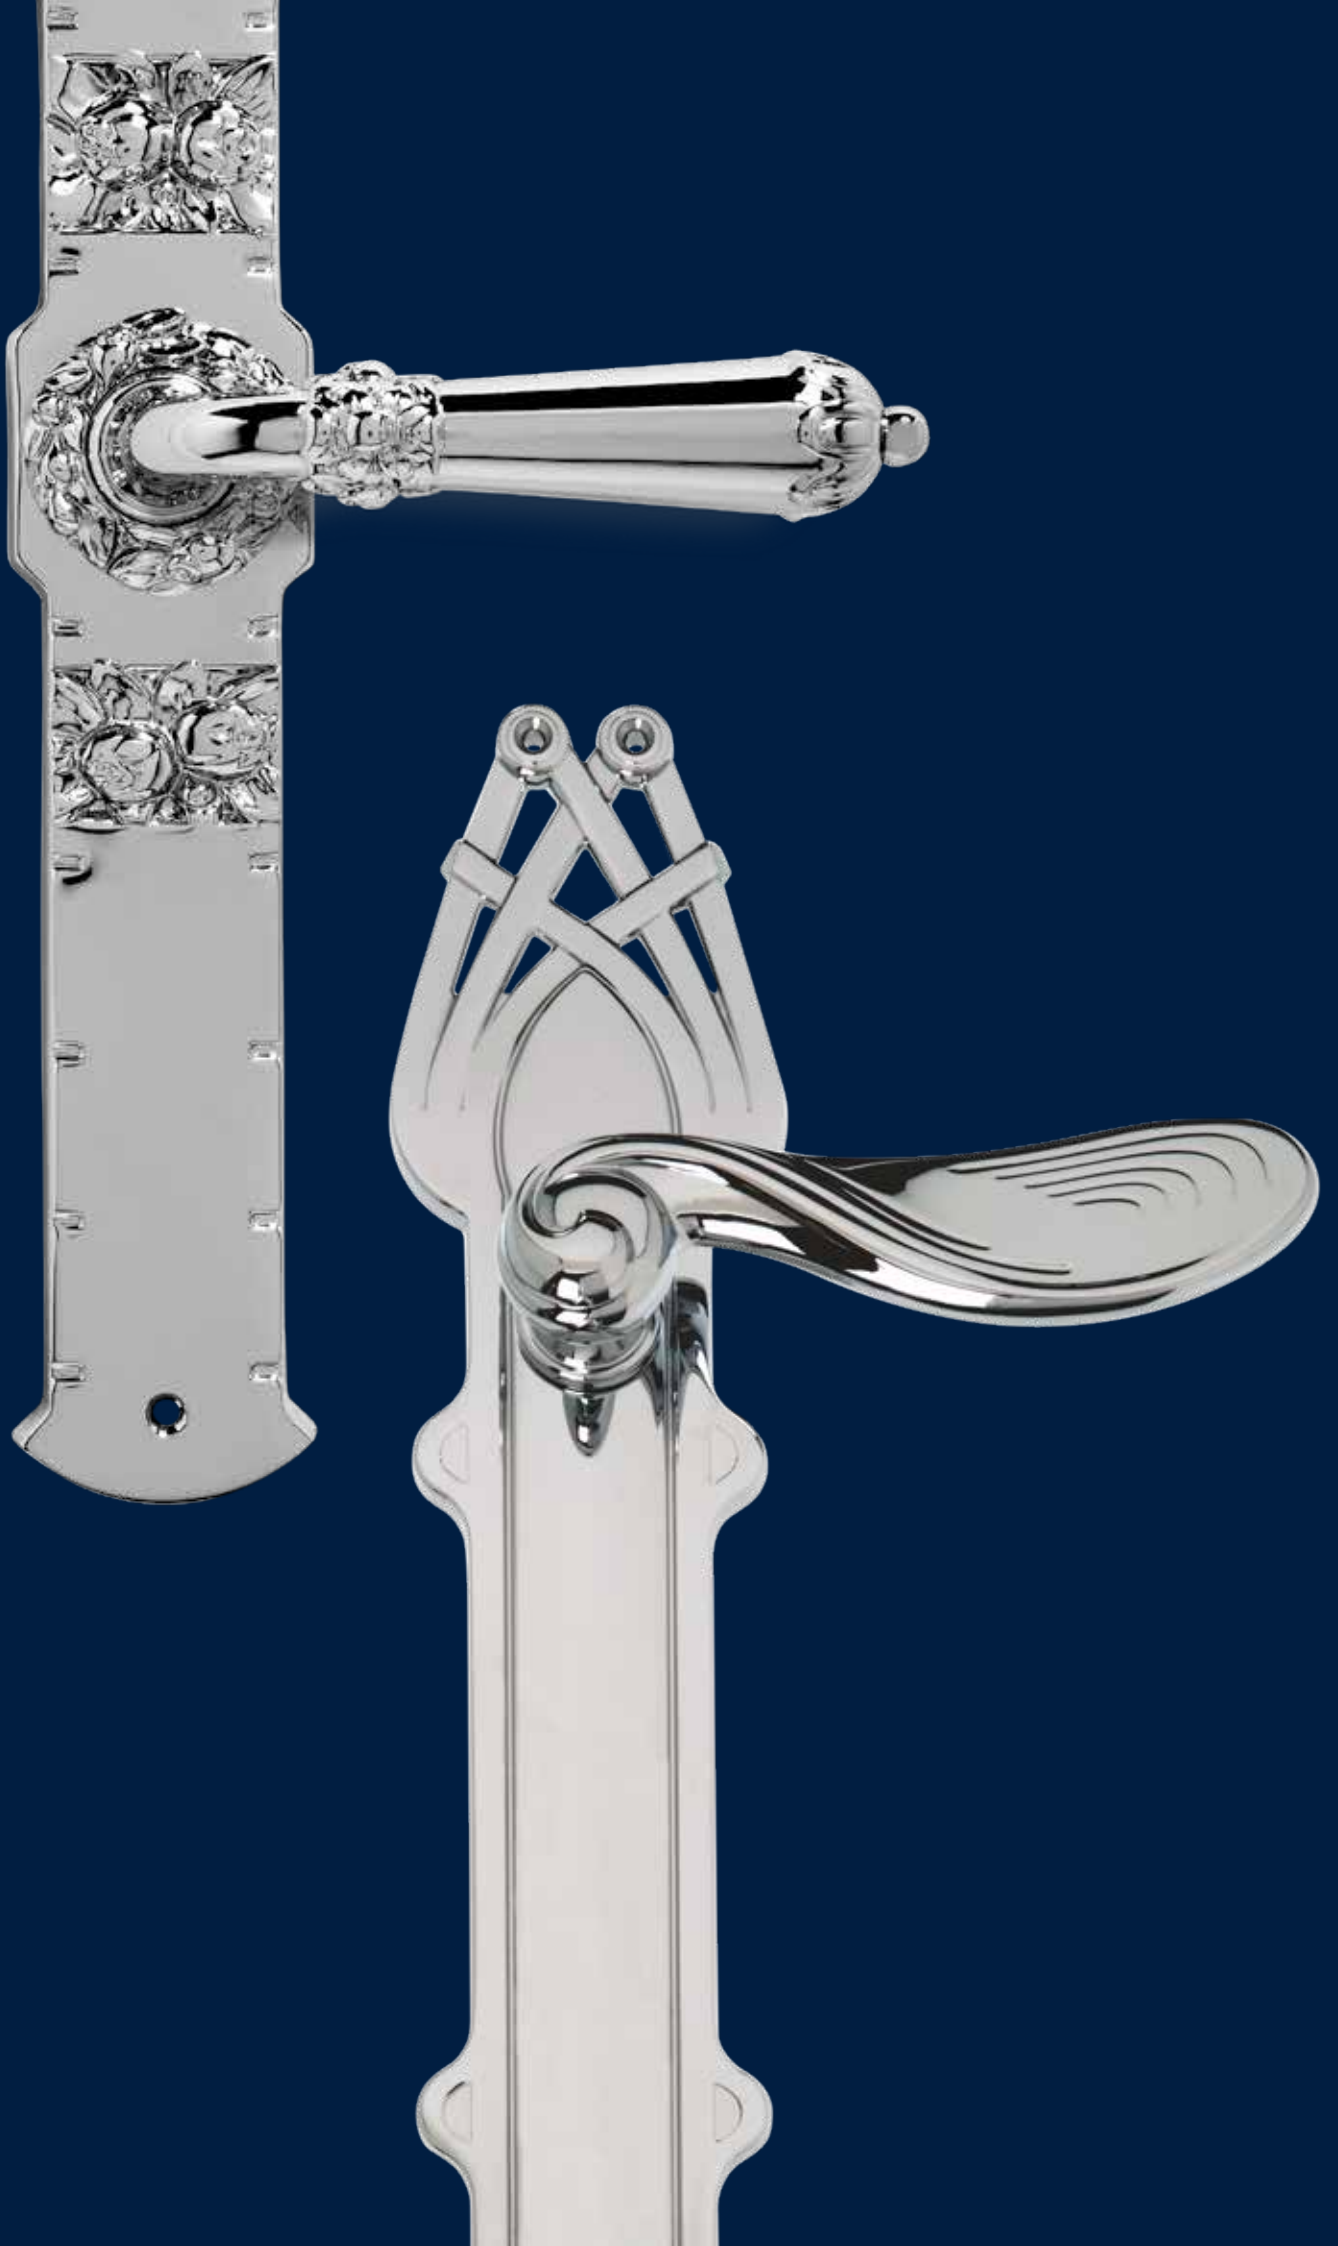

ART
NOUVEAU

ART NOUVEAU

FRANCA

C09410

Mod. FRANCA

C09410

Designed by ENRICO CASSINA

C09410
141x325

Privacy
C09410/5
141x325

C09411
131x84

C09411/5
131x84

C54500
75x34

C09411 DK
30x141

C09420
45x195

C29400
48x118

Disponibile
versione
girevole **C29400 Q**
(abbinabile con
bocchetta **CB1384**)
Revolving version
available **C29400 Q**
(matching escutcheon
article **CB1384**)

C09450
48x333

ART NOUVEAU

TAMARA

C09610

Mod. TAMARA

C09610

Designed by ENRICO CASSINA

C09610
132x250