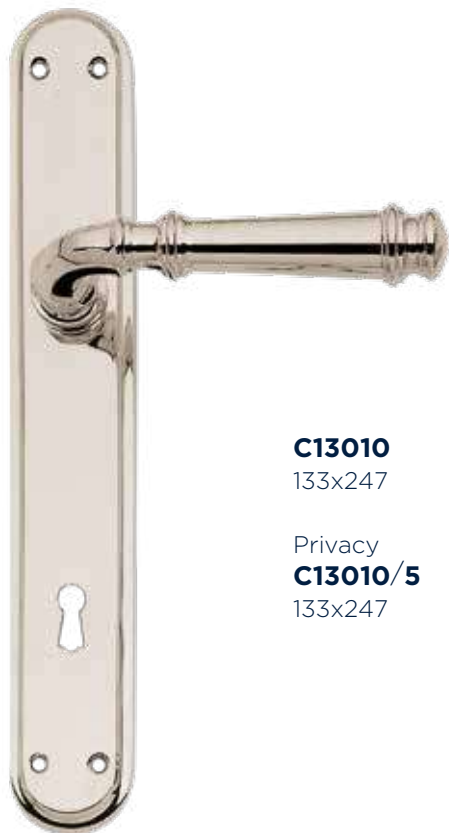

NOVECENTO/XX CENTURY

MARGHERITA

C13010

Mod. MARGHERITA

C13010

Designed by ENRICO CASSINA

C13010
133x247

Privacy
C13010/5
133x247

C13011
136x45

C13011/5
136x45

Con la rosetta Ø45mm non è possibile utilizzare la molla e il foro cilindro. With the 45mmØ rose the spring and the yale keyhole can not be used.

C54500
75x34

C13070
44x242

C13020
38x145

C13011 DK
30x146

C13050
45x275