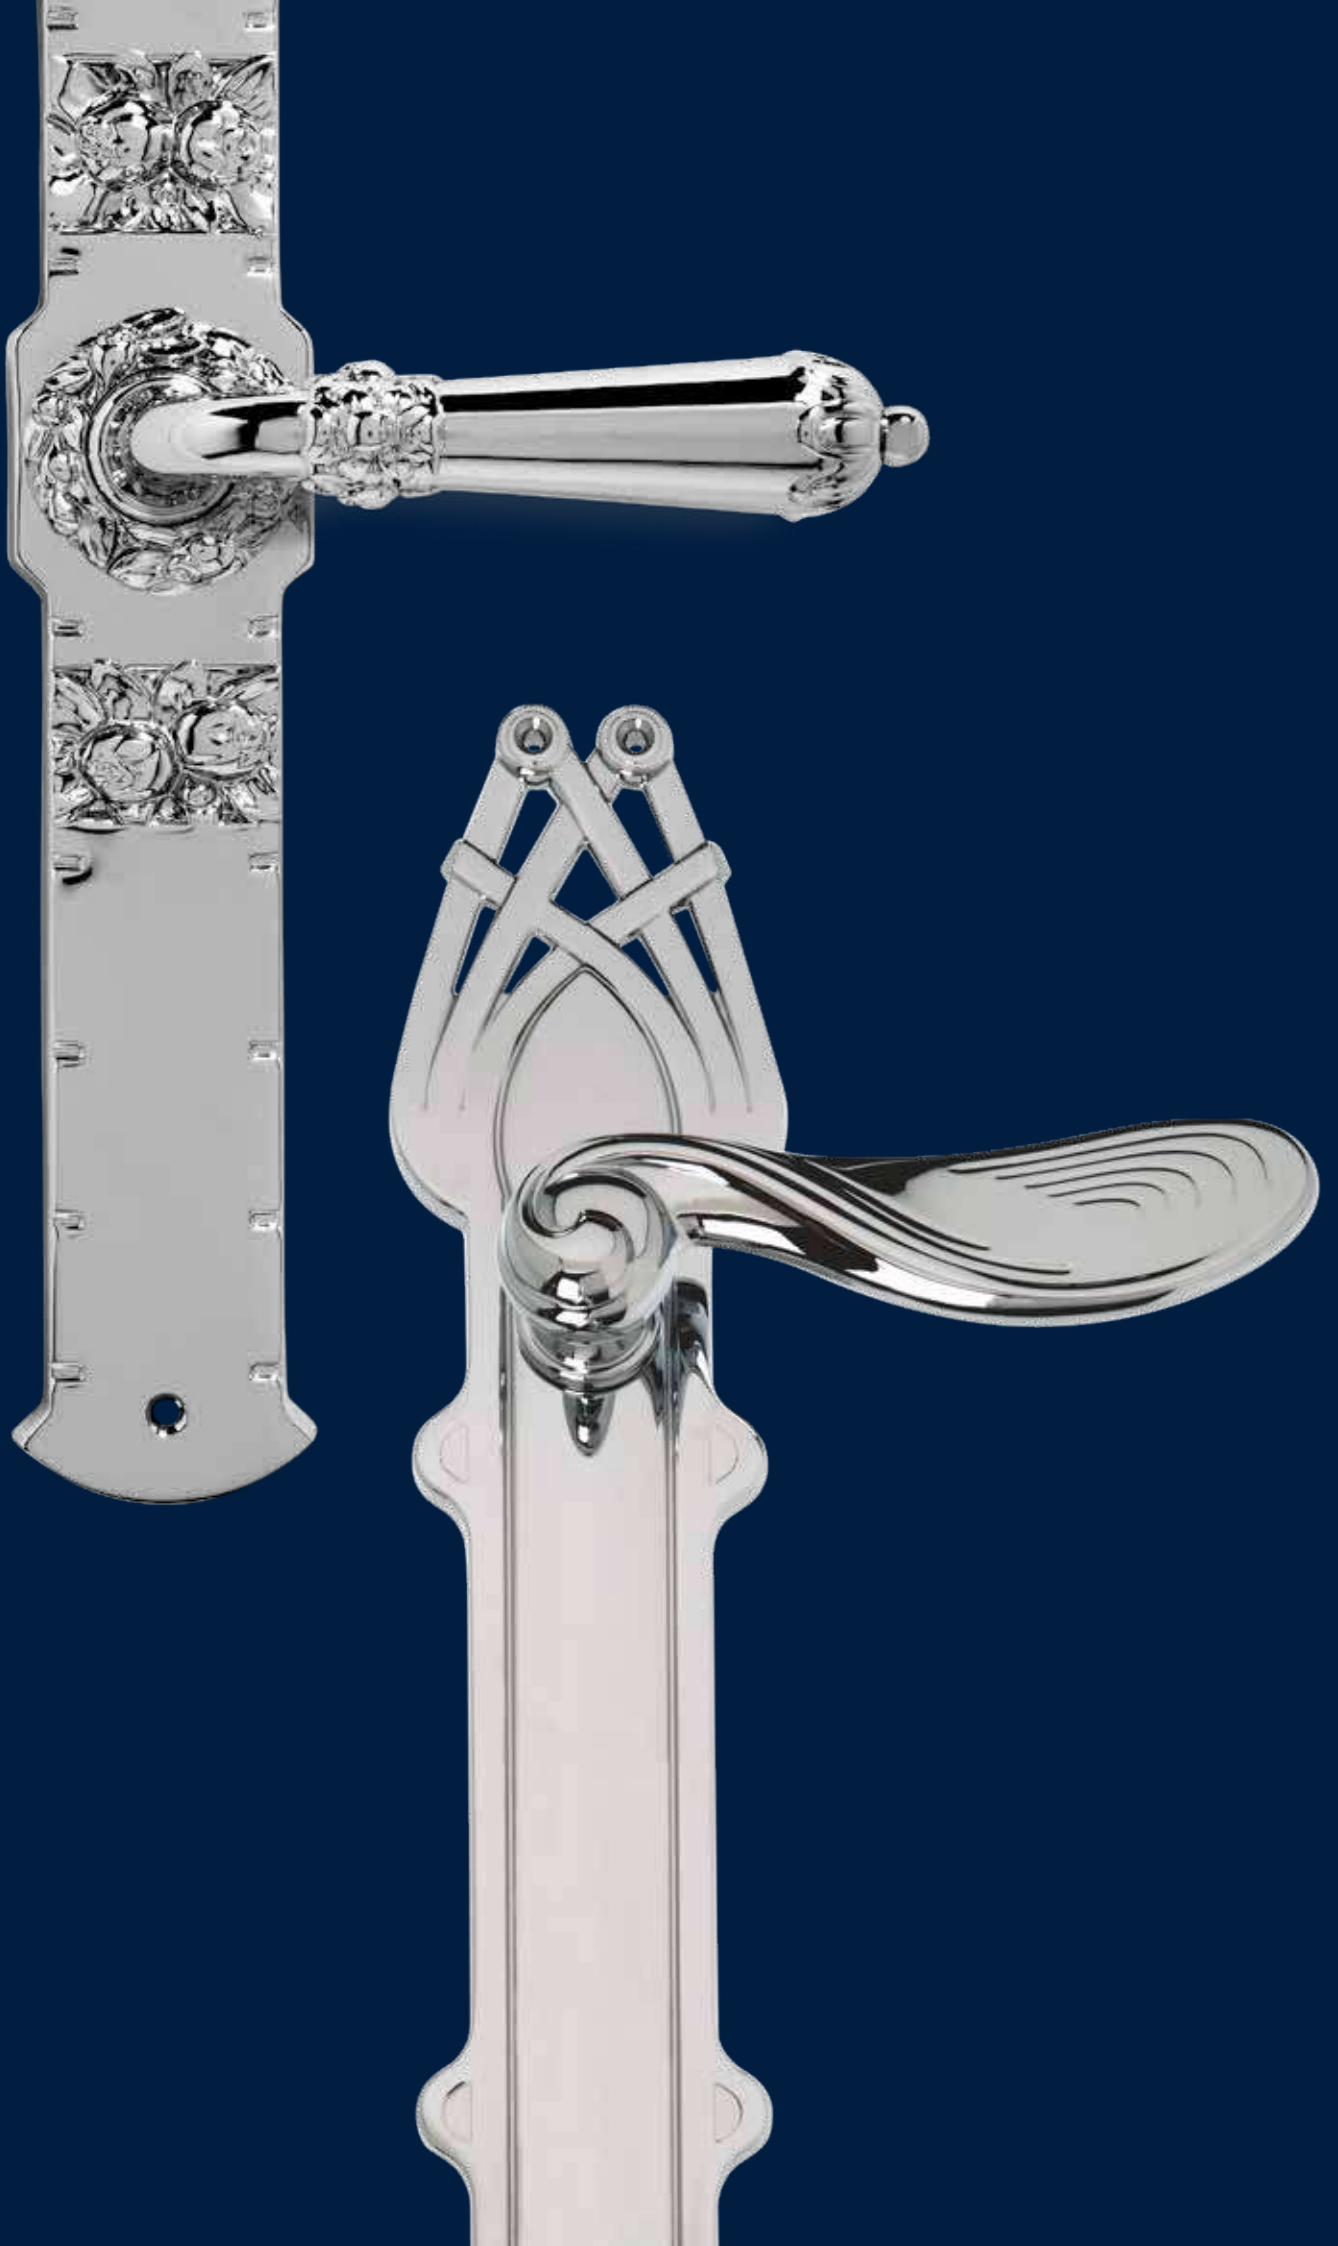

ART
NOUVEAU

ART NOUVEAU

FRANCA

C09410

Mod. FRANCA

C09410

Designed by ENRICO CASSINA

C09410
141x325

Privacy
C09410/5
141x325

C09411
131x84

C09411/5
131x84

C54500
75x34

C09411 DK
30x141

C09420
45x195

C29400
48x118

Disponibile
versione
girevole **C29400 Q**
(abbinabile con
bocchetta **CB1384**)
Revolving version
available **C29400 Q**
(matching escutcheon
article **CB1384**)

C09450
48x333

ART NOUVEAU

TAMARA

C09610

Mod. TAMARA

C09610

Designed by ENRICO CASSINA

C09610
132x250