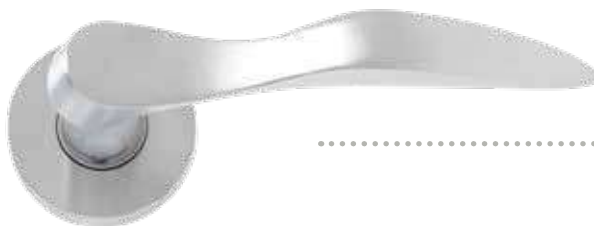

CINQUANTA/FIFTIES

AFRA

C07011

Mod. AFRA

C07011

Designed by SERGIO ASTI

C07011
134x45

C07011/5
134x45

C55100
75x28

C07020
39x145

C07011 DK
30x144