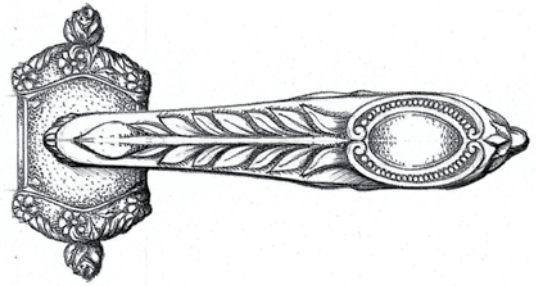

# ÉLITE

collection

La collezione Élite si propone come linea speciale realizzata tramite la fusione in terra che permette di produrre pezzi unici caratterizzati dall'espressività della finitura che diventa narrazione di un'artigianalità esclusiva, appunto elitaria. Le imperfezioni e le irregolarità della finitura del materiale diventano quindi l'elemento distintivo per il prodotto.

# AMAZZONIA

A00610

A00611

AB5672

A00620

A00610\_DK

# BLUE HOLE

A00710

315  
mm

A00711

AB5783

A00720

A00710\_DK